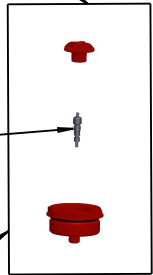

151108-SE-017

150707-SE-024